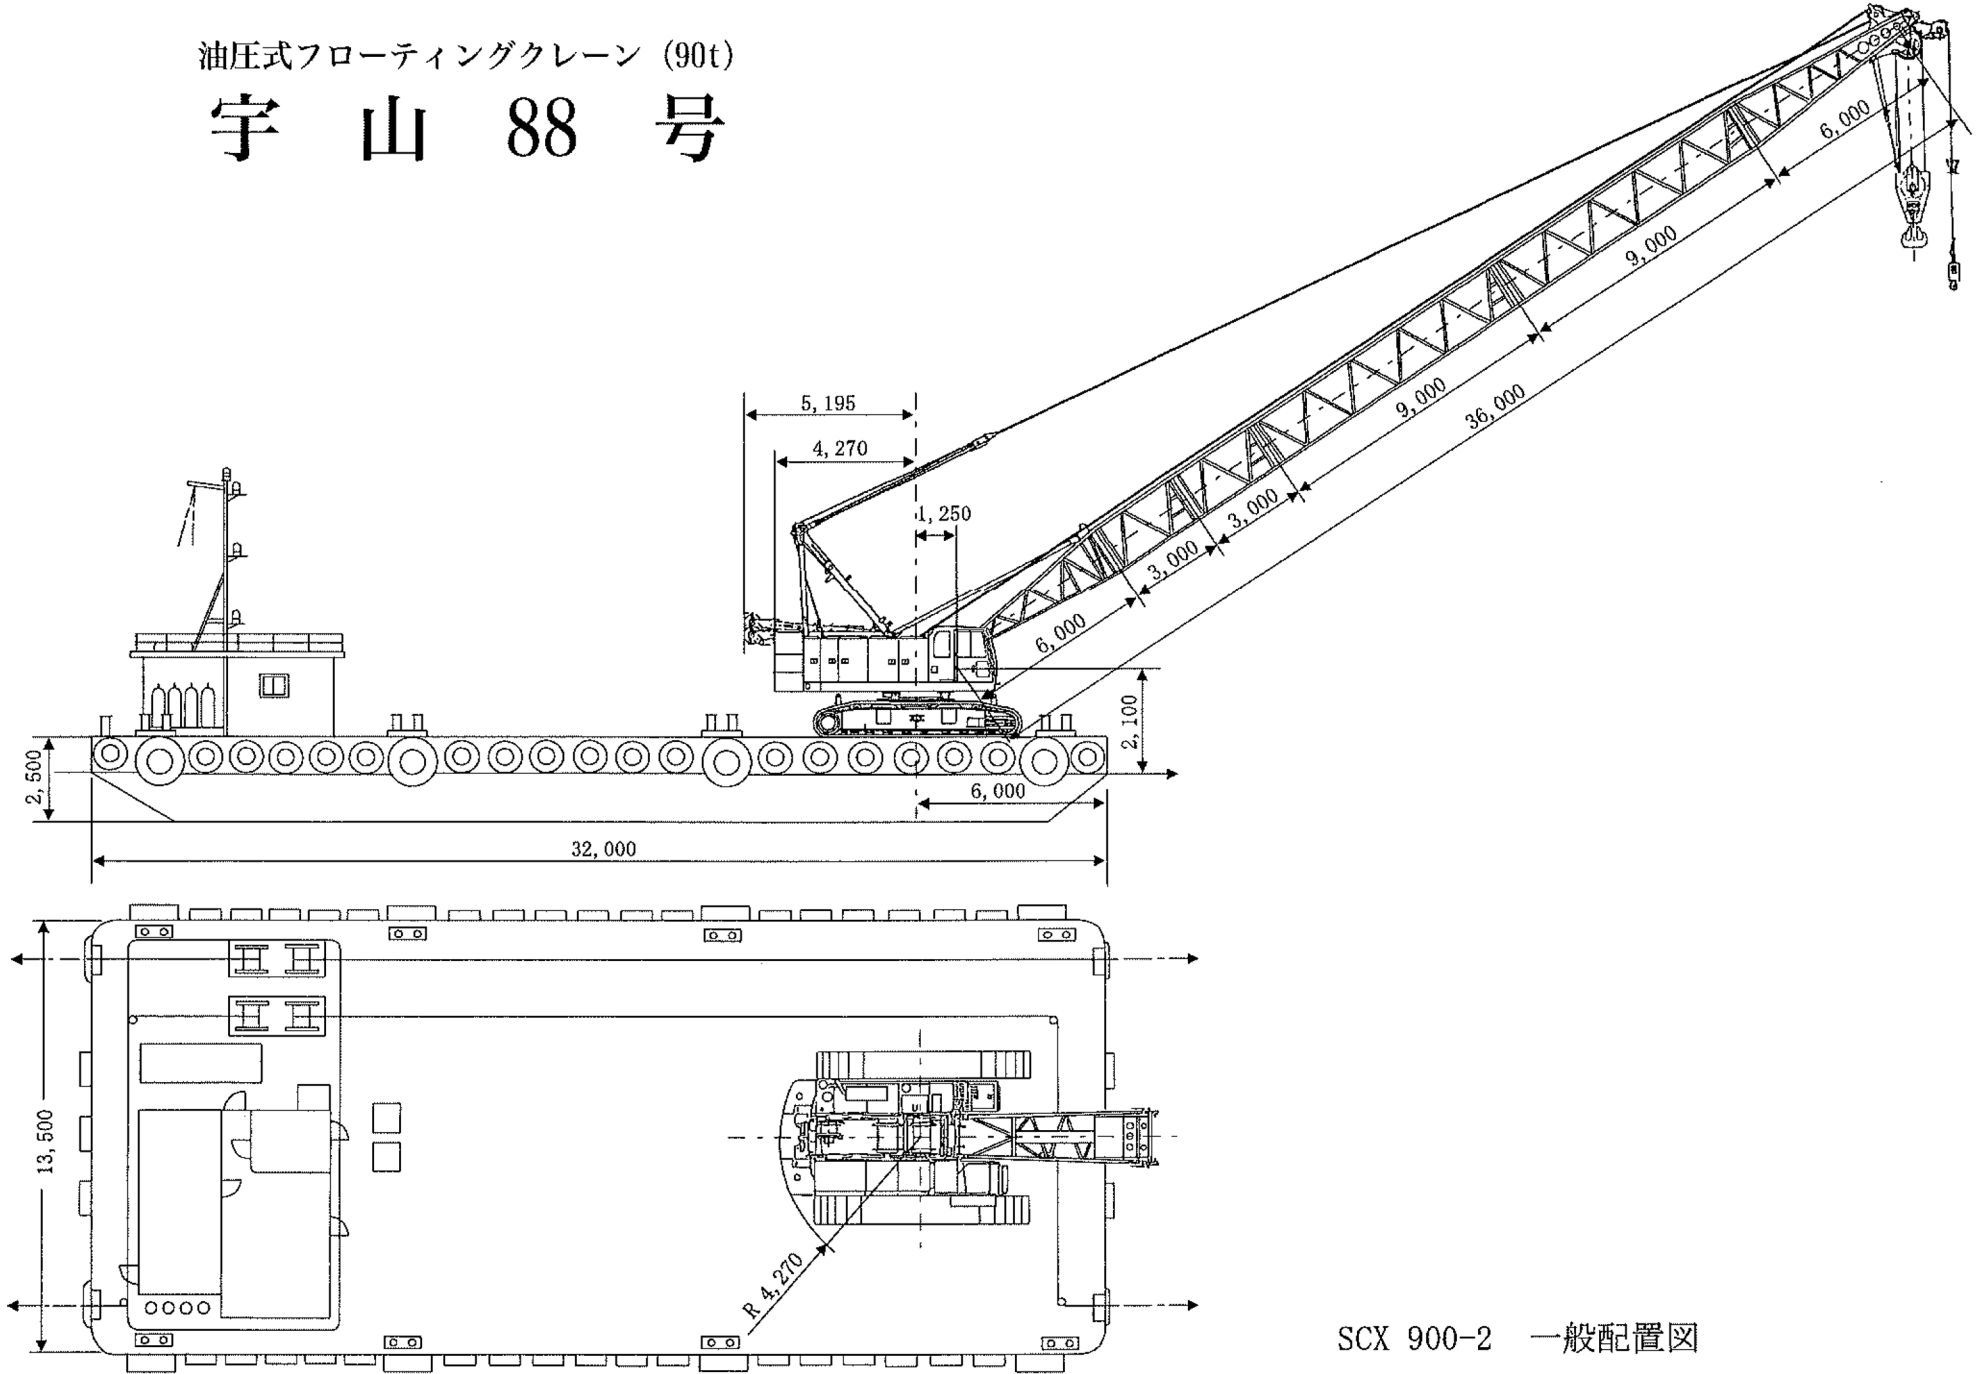

油圧式フローティングクレーン (90t)

宇山 88 号

SCX 900-2 一般配置図